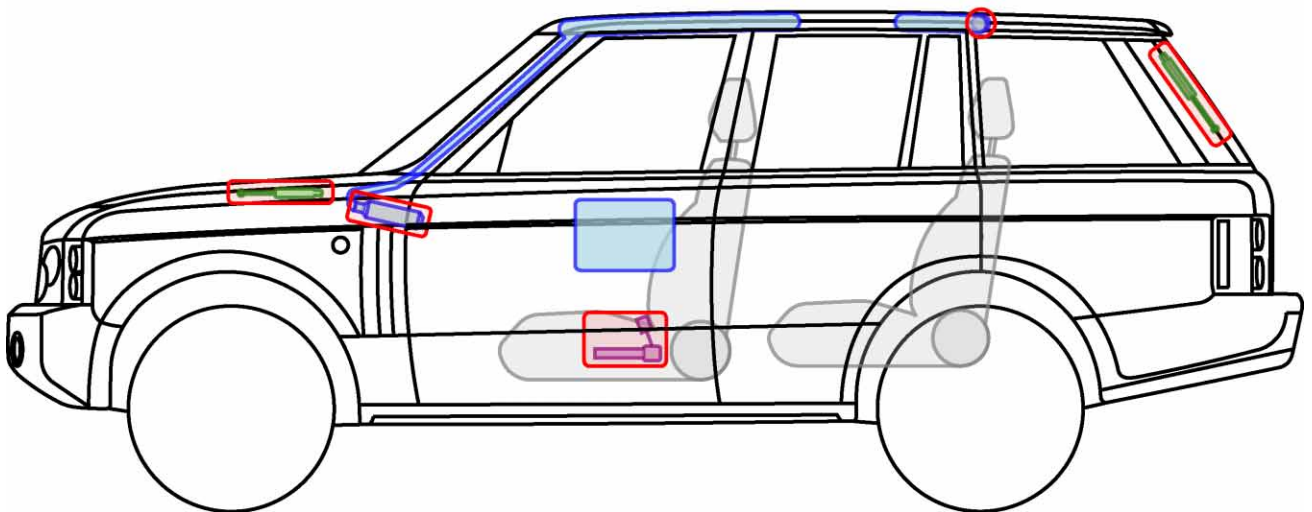

RANGE ROVER

TYP: LM, 2002-2006

Legende

	Airbag		Karosserie- verstärkung		Steuergerät
	Gas- generator		Überroll- schutz		Batterie
	Gurt- straffer		Gasdruck- dämpfer		Kraftstoff- tank