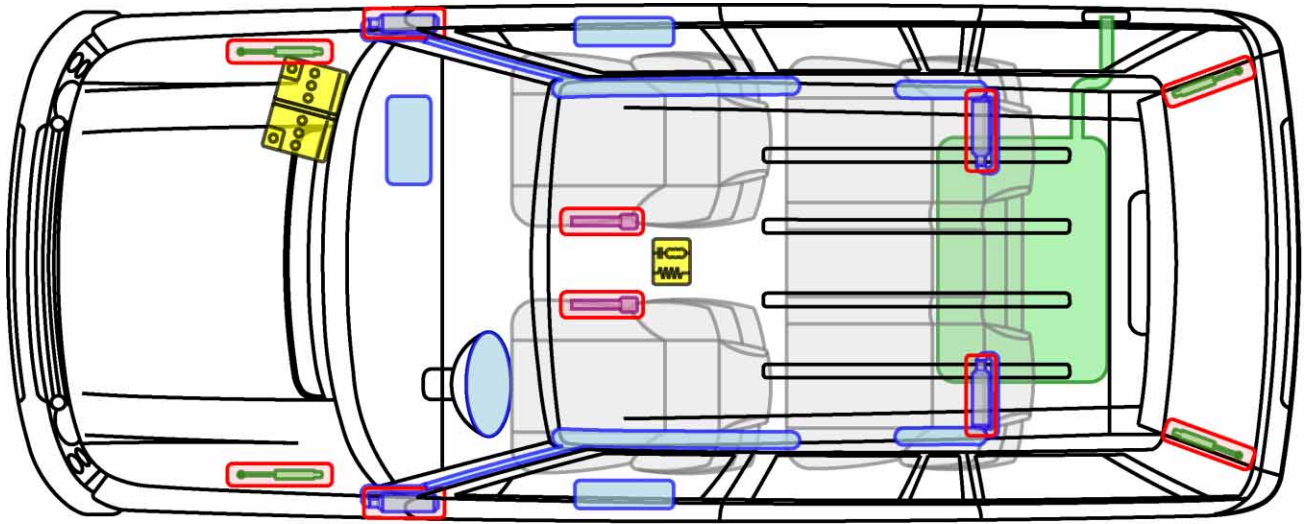

RANGE ROVER

TYP: LM, 2002-2006

Legende

	Airbag		Karosserie- verstärkung		Steuergerät
	Gas- generator		Überroll- schutz		Batterie
	Gurt- straffer		Gasdruck- dämpfer		Kraftstoff- tank