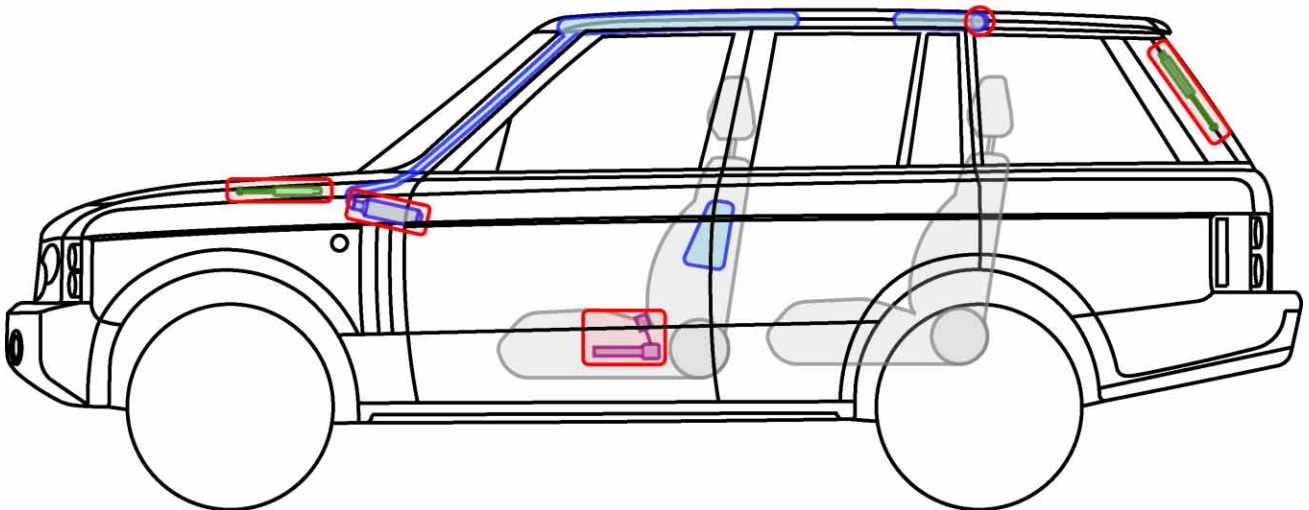

# RANGE ROVER

TYP: LM, 2006-2009

## Legende

	Airbag		Karosserie- verstärkung		Steuergerät
	Gas- generator		Überroll- schutz		Batterie
	Gurt- straffer		Gasdruck- dämpfer		Kraftstoff- tank