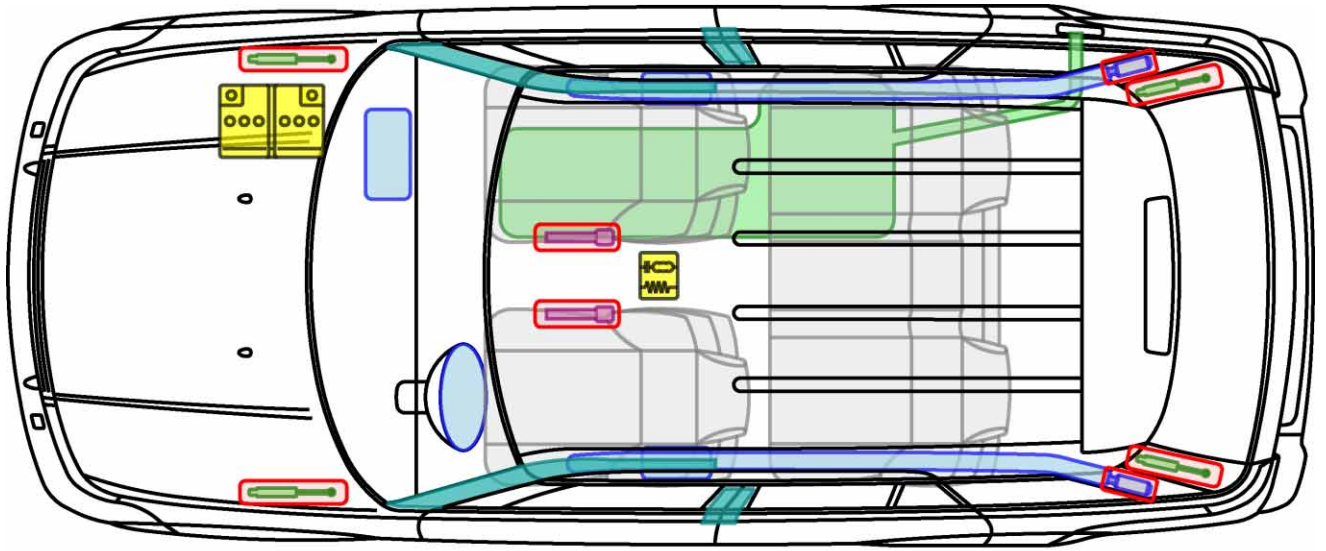

RANGE ROVER SPORT

TYP: LS, 2005-

Legende

	Airbag		Karosserie- verstärkung		Steuergerät
	Gas- generator		Überroll- schutz		Batterie
	Gurt- straffer		Gasdruck- dämpfer		Kraftstoff- tank