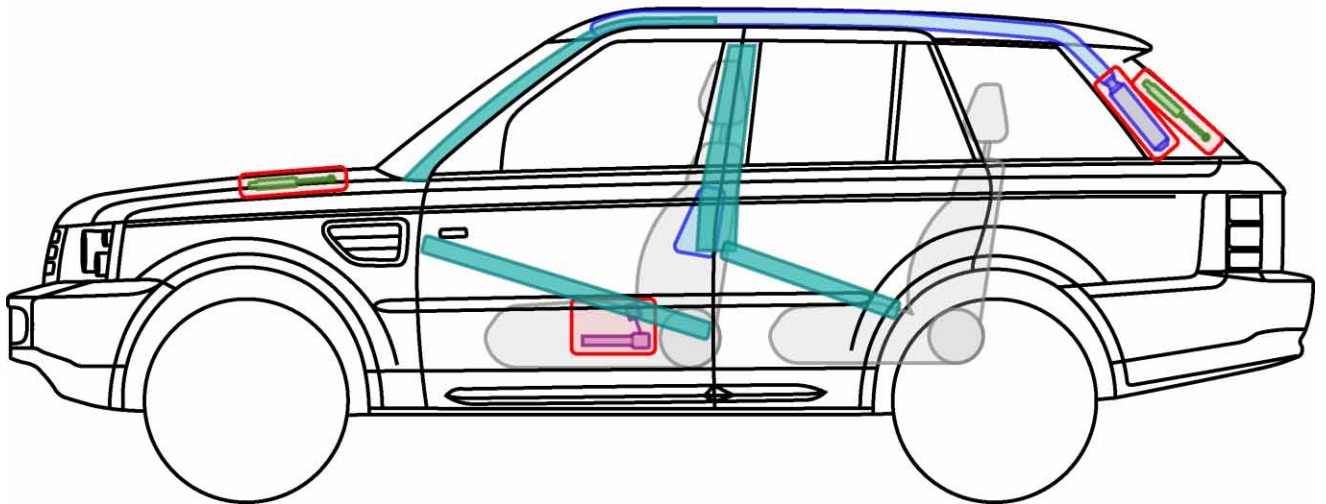

RANGE ROVER SPORT

TYP: LS, 2005-

Legende

	Airbag		Karosserie- verstärkung		Steuergerät
	Gas- generator		Überroll- schutz		Batterie
	Gurt- straffer		Gasdruck- dämpfer		Kraftstoff- tank